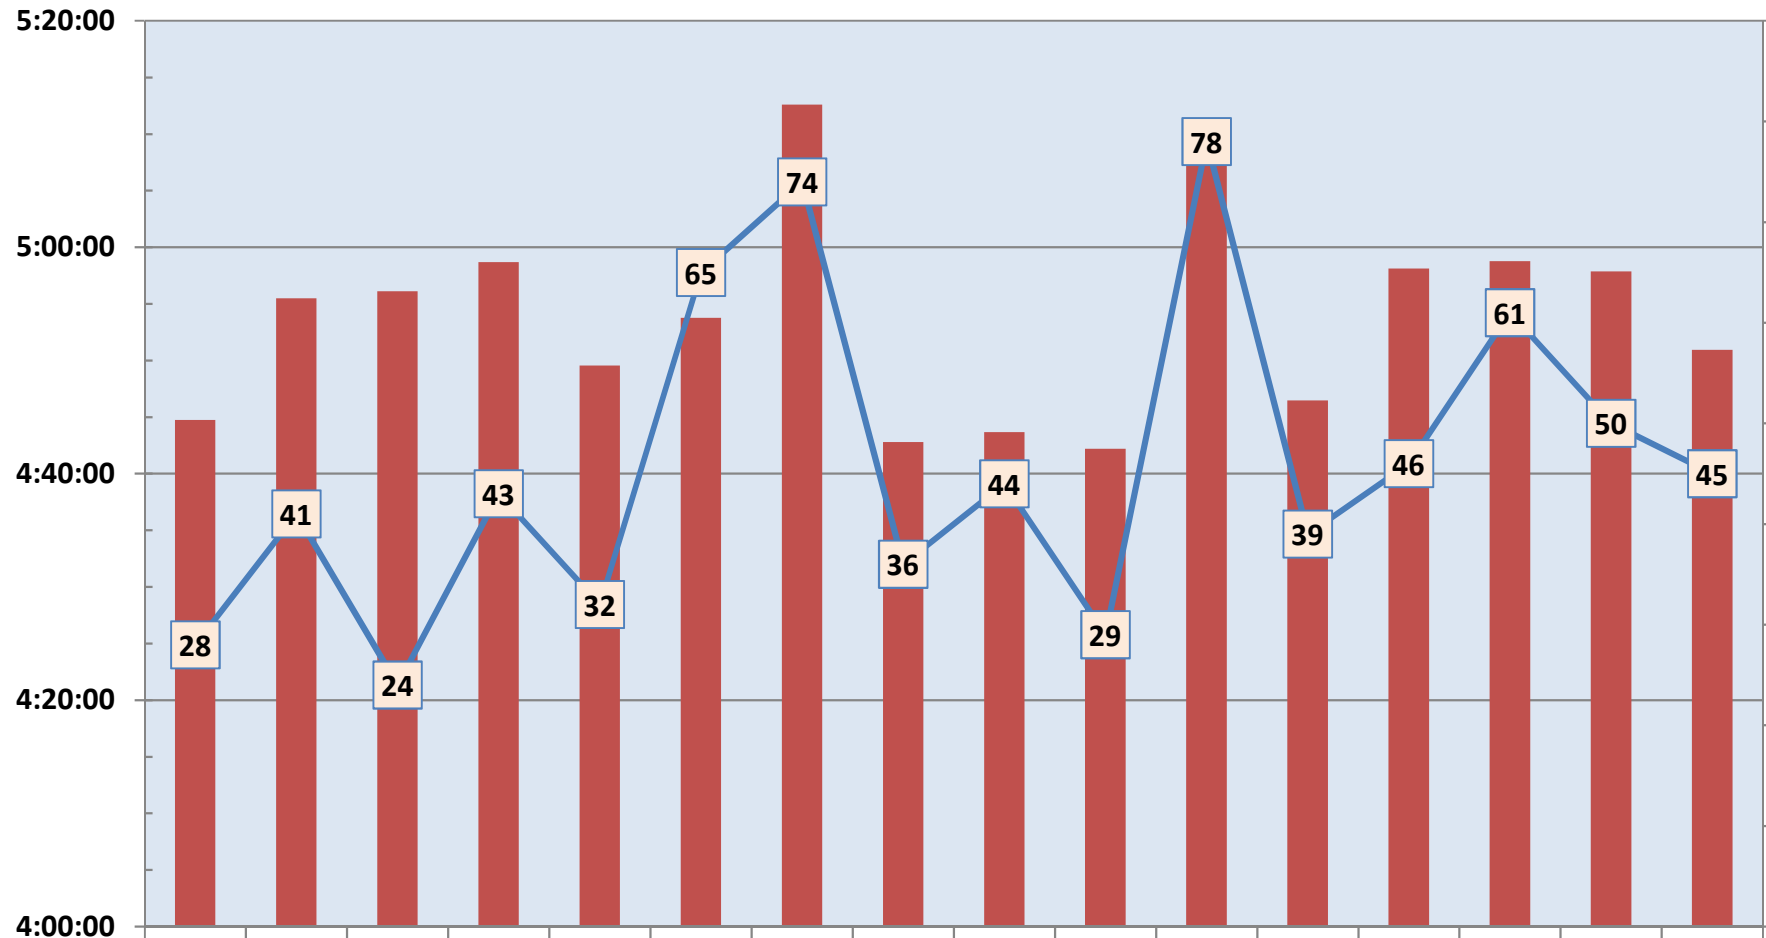

Albatrossin sijoitukset ja soutuaajat Sulkavan yösouduissa

■ soutuaika	4:44:44	4:55:28	4:56:06	4:58:41	4:49:33	4:53:46	5:12:35	4:42:47	4:43:40	4:42:12	5:11:02	4:46:27	4:58:06	4:58:45	4:57:51	4:50:55
◆ sijoitus	28	41	24	43	32	65	74	36	44	29	78	39	46	61	50	45